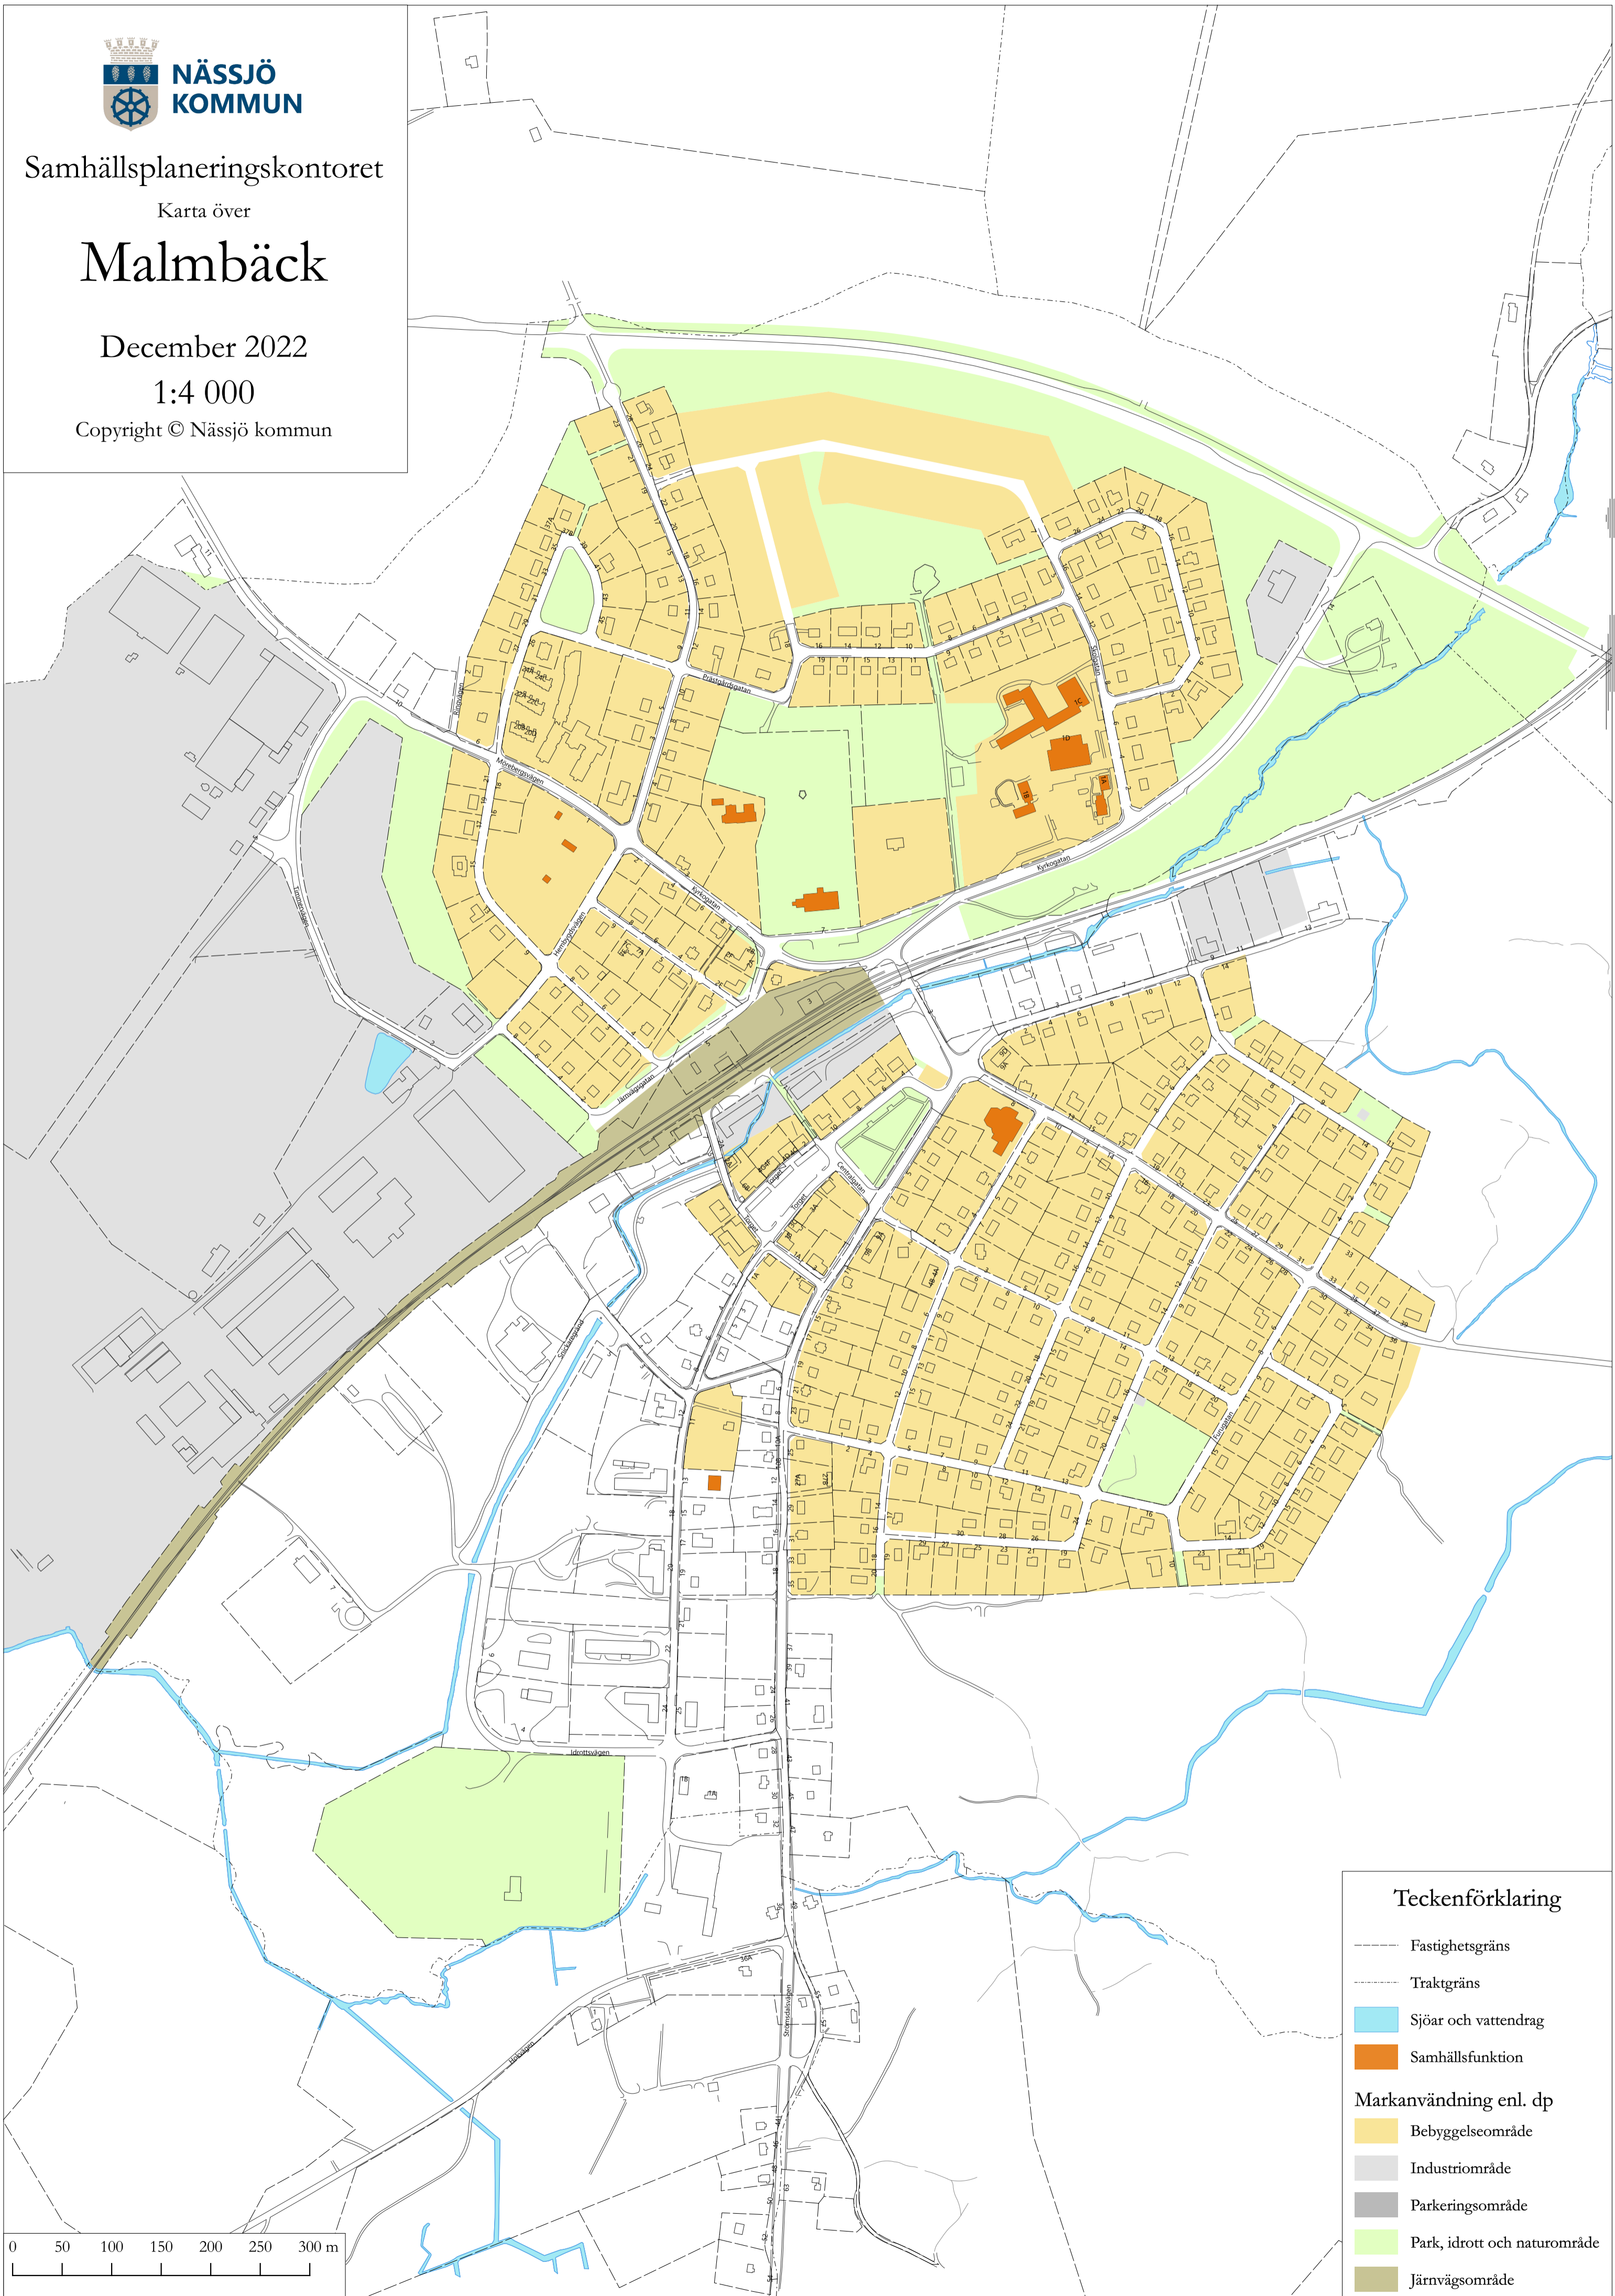

# Malmbäck

December 2022

1:4 000

Copyright © Nässjö kommun

### Teckenförklaring

- Fastighetsgräns
- Traktgräns
- Sjöar och vattendrag
- Samhällsfunktion

### Markanvändning enl. dp

- Bebyggelseområde
- Industriområde
- Parkeringsområde
- Park, idrott och naturområde
- Järnvägsområde