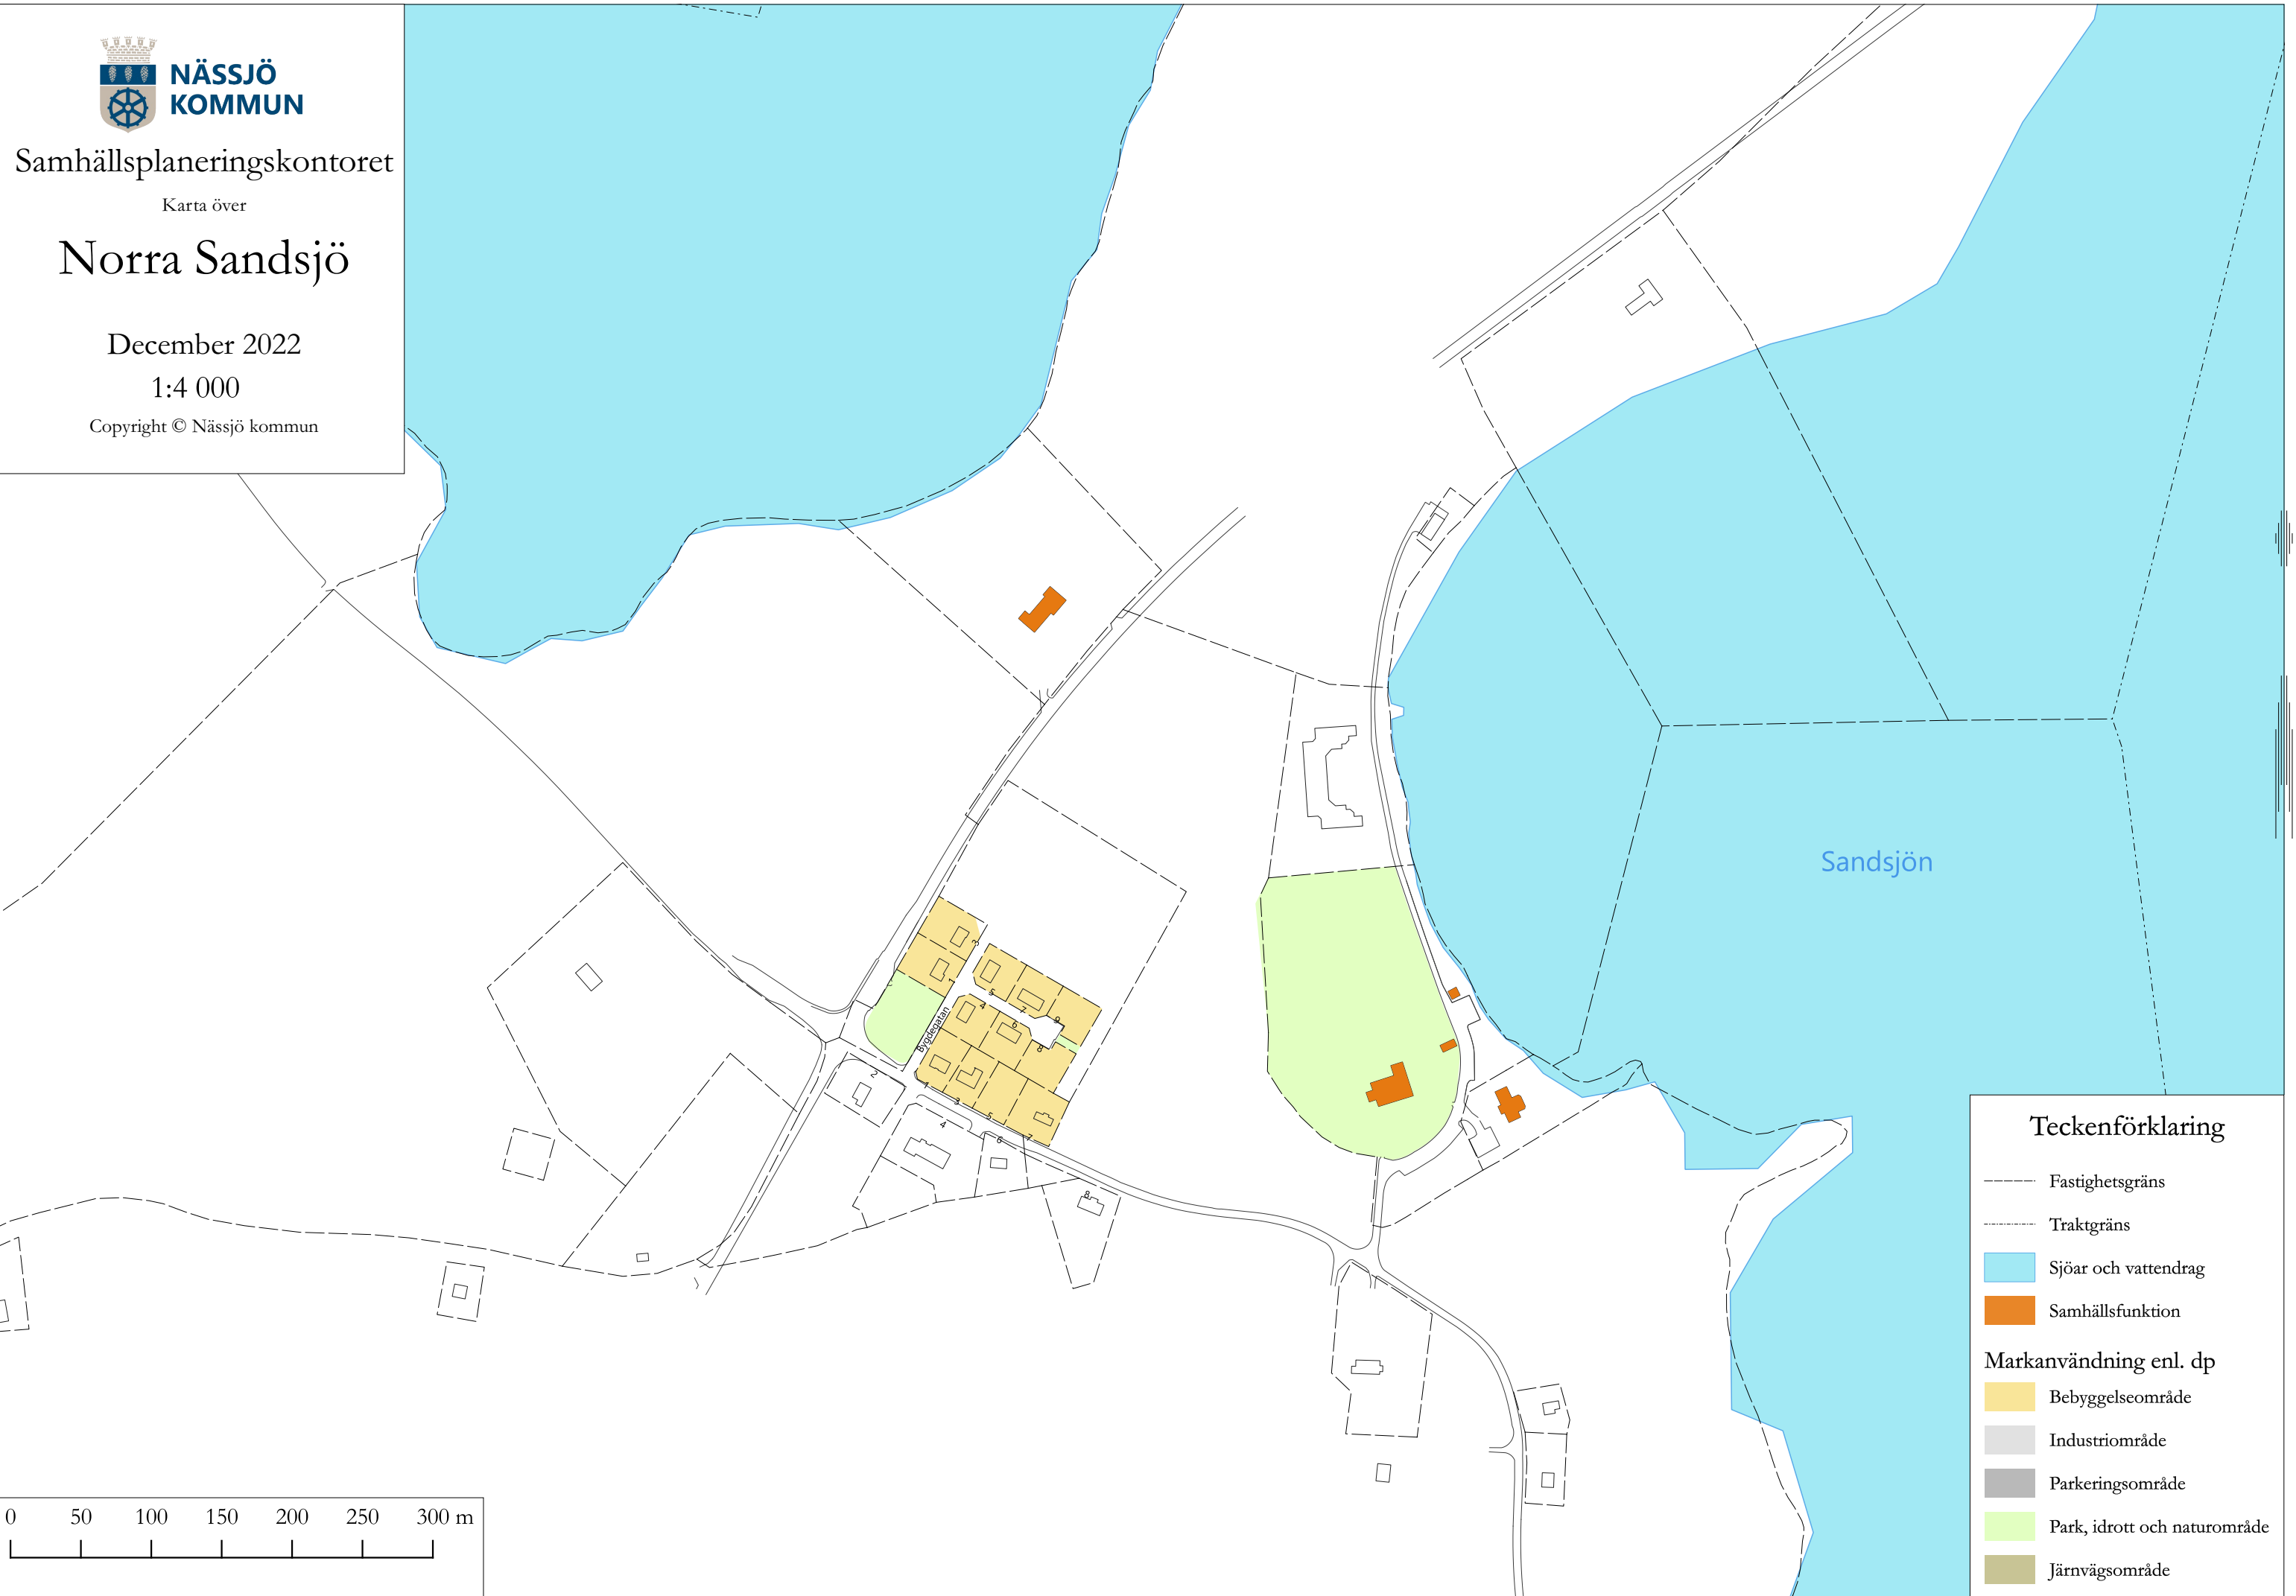

Samhällsplaneringskontoret

Karta över

Norra Sandsjö

December 2022

1:4 000

Copyright © Nässjö kommun

Teckenförklaring

- Fastighetsgräns
- Traktgräns
- Sjöar och vattendrag
- Samhällsfunktion
- Markanvändning enl. dp
 - Bebyggelseområde
 - Industriområde
 - Parkeringsområde
 - Park, idrott och naturområde
 - Järnvägsområde