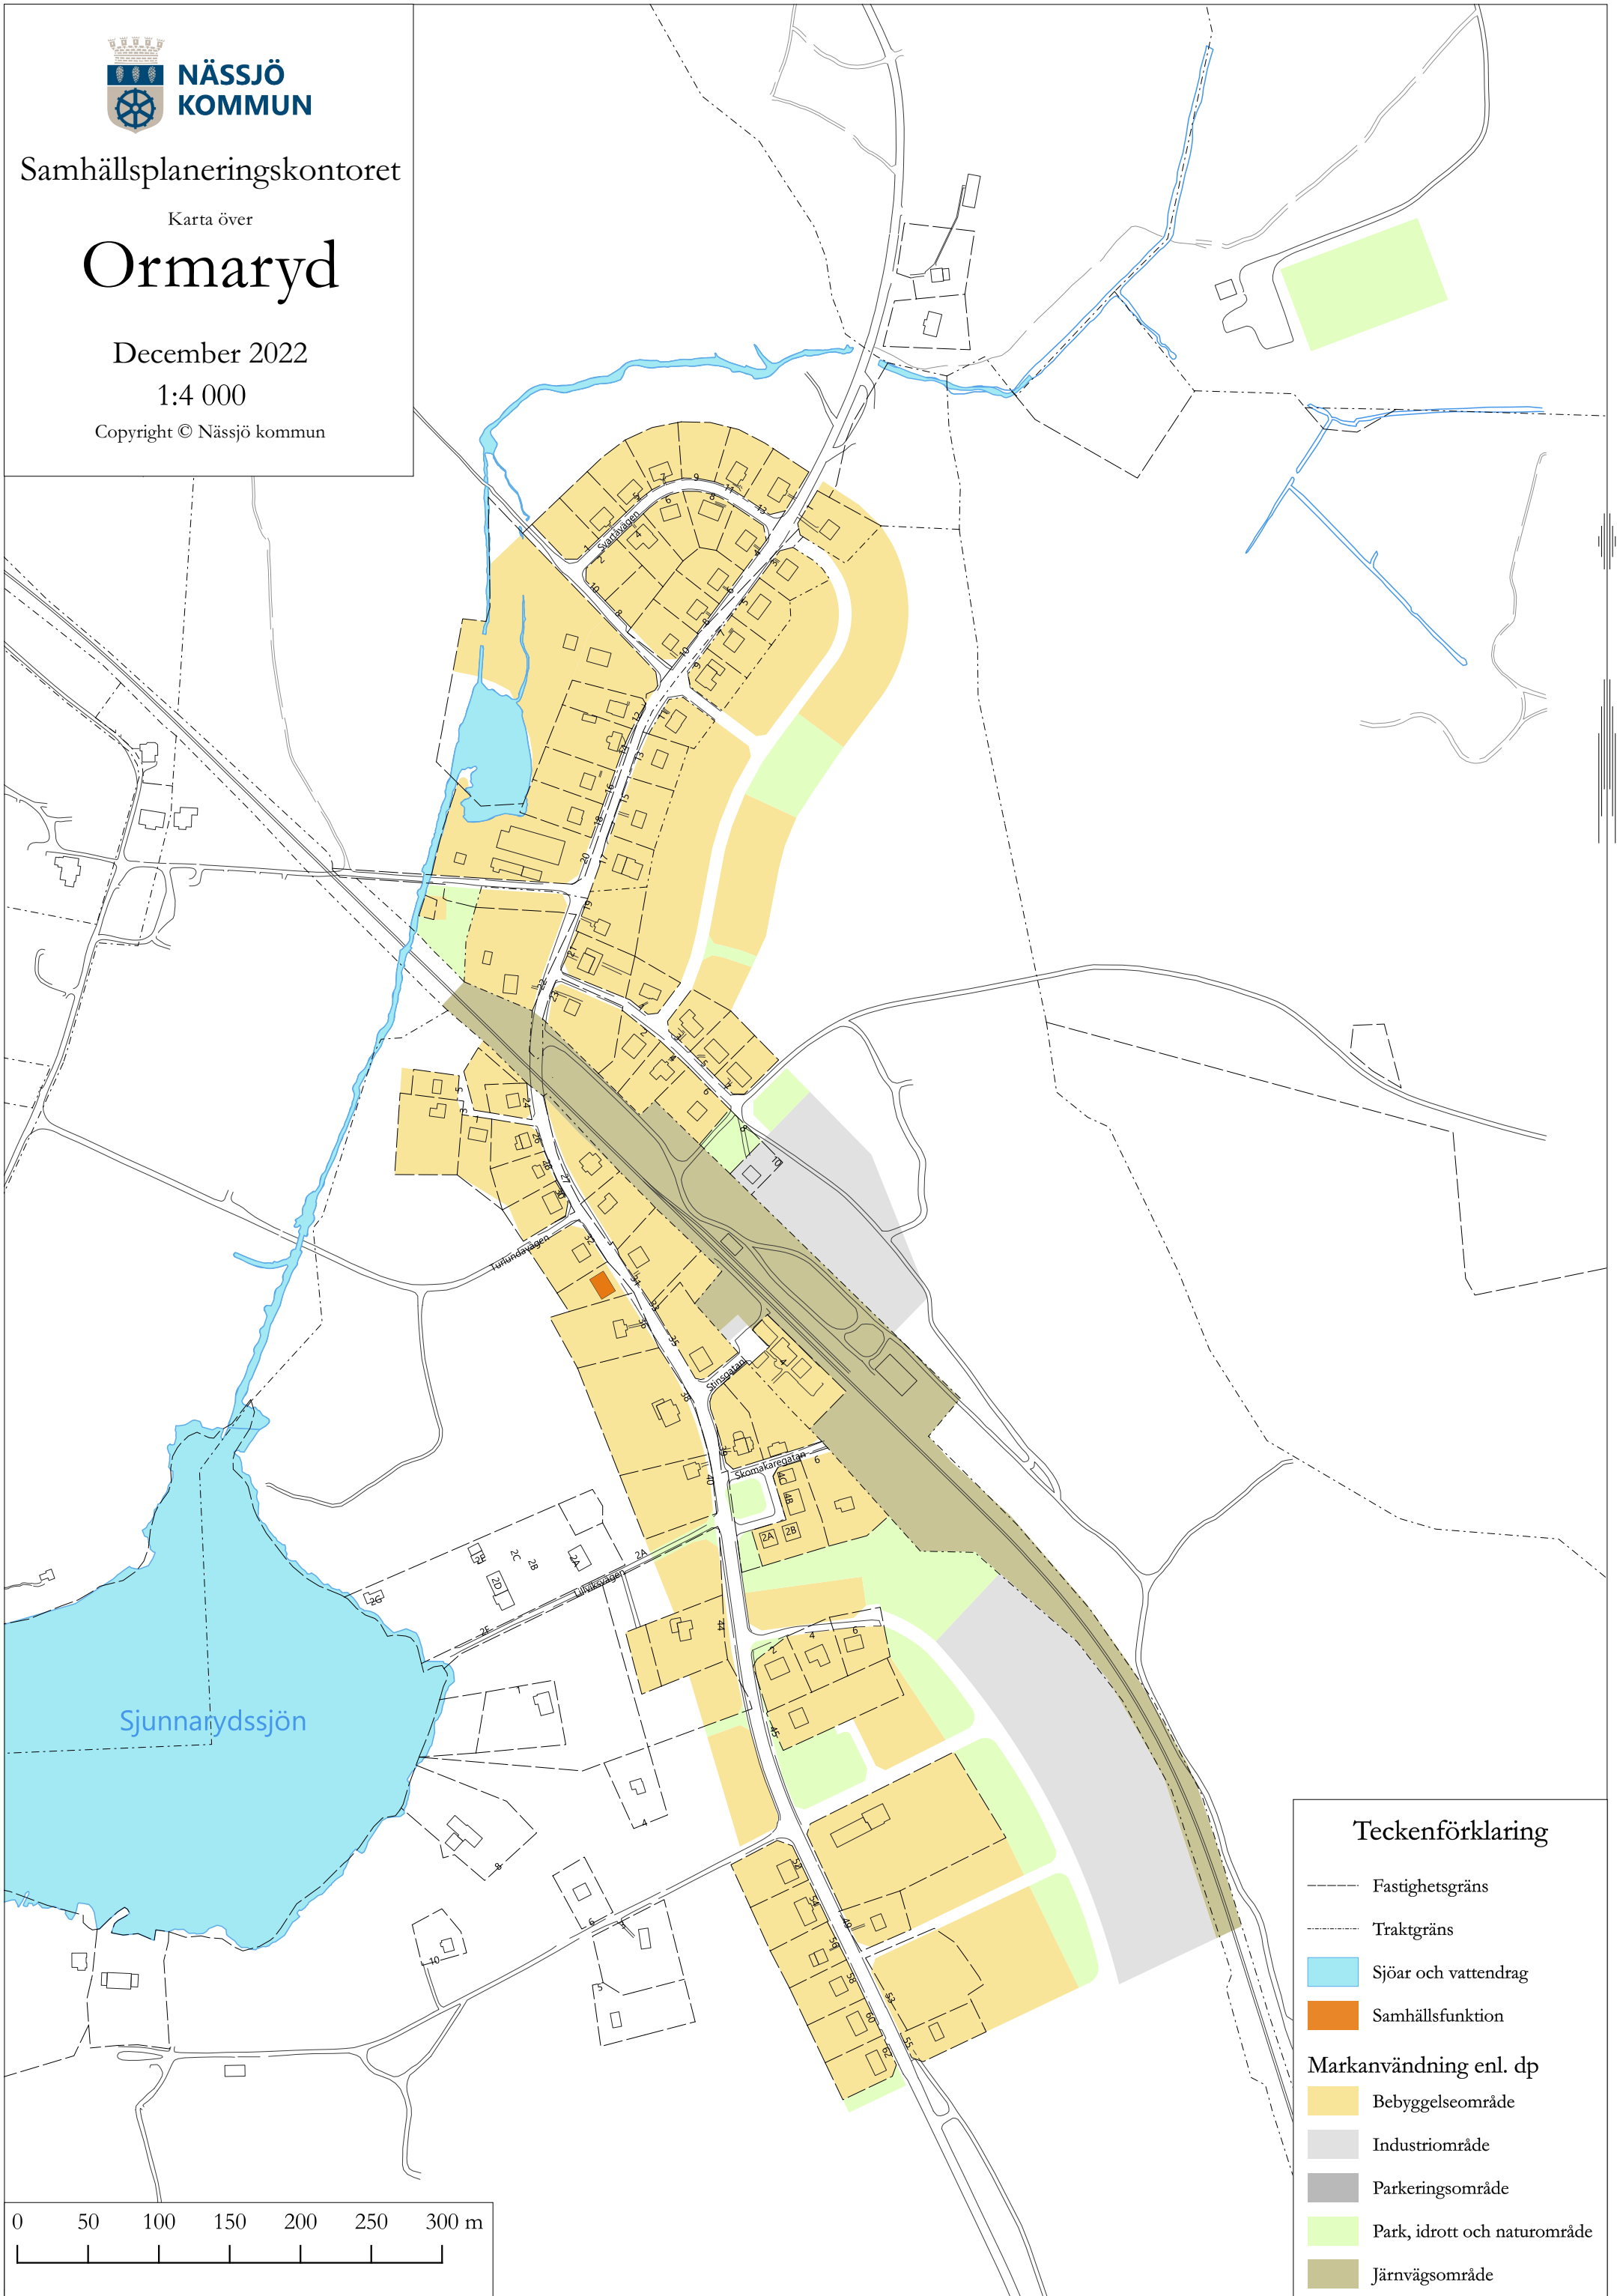

# Ormaryd

December 2022

1:4 000

Copyright © Nässjö kommun

### Teckenförklaring

- Fastighetsgräns
- Traktgräns
- Sjöar och vattendrag
- Samhällsfunktion

### Markanvändning enl. dp

- Bebyggelseområde
- Industriområde
- Parkeringsområde
- Park, idrott och naturområde
- Järnvägsområde