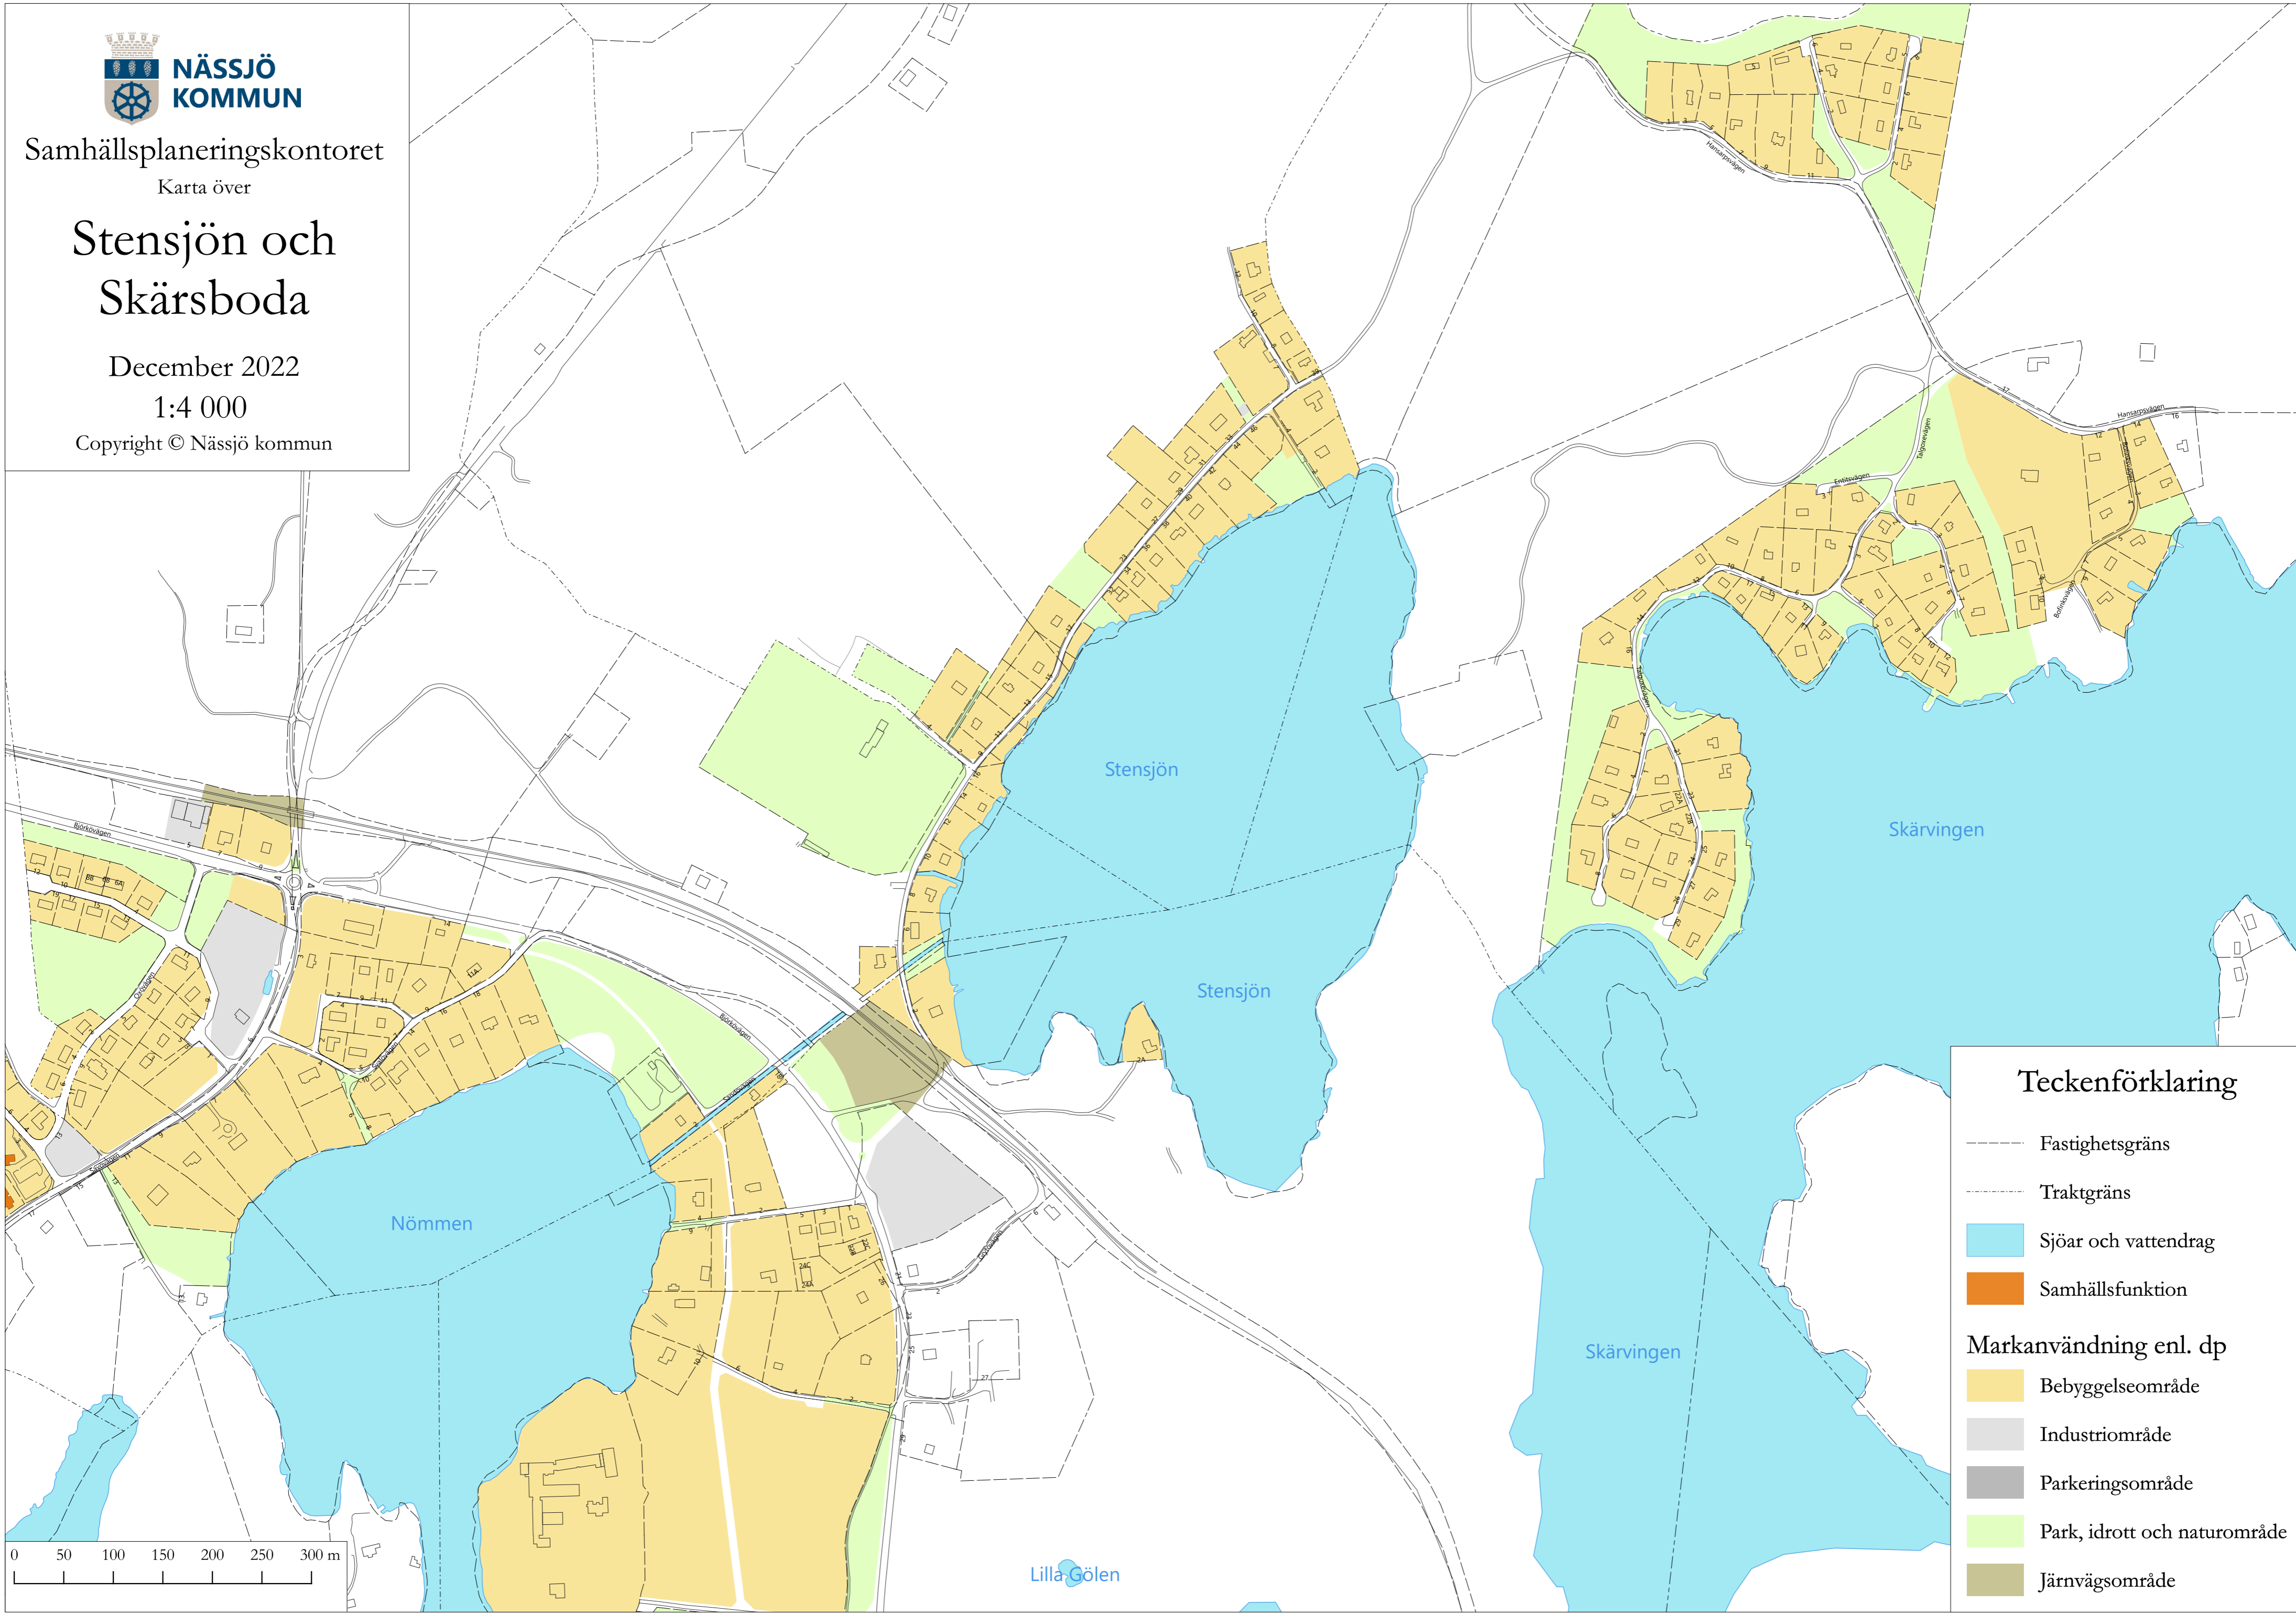

Samhällsplaneringskontoret

Karta över

Stensjön och Skärsboda

December 2022

1:4 000

Copyright © Nässjö kommun

Teckenförklaring

- Fastighetsgräns
- Traktgräns
- Sjöar och vattendrag
- Samhällsfunktion

Markanvändning enl. dp

- Bebyggelseområde
- Industriområde
- Parkeringsområde
- Park, idrott och naturområde
- Järnvägsområde